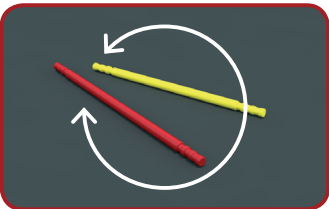

Jumppakeppi

Lasten värikäs ja innostava jumppakeppi sormiotteella. Saatavana kahta eri pituutta, 90 cm ja 110 cm.