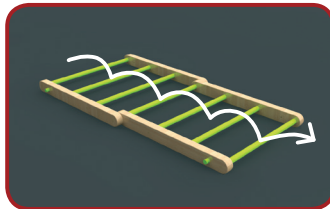

### Monitoimikiipeilyteline

Monitoimikiipeilytelineessä on useita eri liikuntamahdollisuuksia. Teline on helposti muunneltavissa erilaisiin liikuntaleikkeihin sopivaksi joko kiipeily- ja tasapainoilutelineenä tai puolapuina seinään asennettuna.

### Esterata

Esterata koostuu kolmesta esteestä. Jokaisen esteen korkeudessa on kolme eri vaihtoehtoa. Rata kuljetaan joko ylittämällä esteet tai ryömimällä niiden alitse.

### Tasapainorata

Tasapainoradalla tasapainoillaan yhdellä tai kahdella jalalla. Haastetta lisää jumppakepin yhtäaikainen käyttö.

### Leuanveto

Leuanvedossa vedetään leukoja selällään maaten tai tehdään etunojapunnerruksia (teline kipattuna, tanko lähellä maata) joko polvillaan tai suorin jaloin. Teline on säädettävissä kolmeen eri korkeuteen.