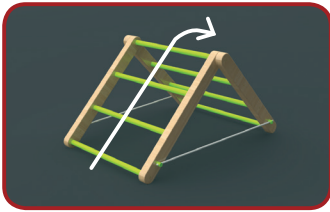

### Monitoimikiipeilyteline

Monitoimikiipeilytelineessä on useita eri liikuntamahdollisuuksia. Teline on helposti muunneltavissa erilaisiin liikuntaleikkeihin sopivaksi joko kiipeily- ja tasapainoilutelineenä tai puolapuina seinään asennettuna.

### Esterata

Esterata koostuu kolmesta esteestä. Jokaisen esteen korkeudessa on kolme eri vaihtoehtoa. Rata kuljetaan joko ylittämällä esteet tai ryömimällä niiden alitse.

### Tasapainorata

Tasapainoradalla tasapainoillaan yhdellä tai kahdella jalalla. Haastetta lisää jumppakepin yhtäaikainen käyttö.

### Heiluri

Heilurissa kannatellaan itseä suorin käsin ja jalat koukistettuina tehdään eteen-taakse -heiluriliikettä. Laite soveltuu mainiosti myös muihin kiipeily- ja ryömintäleikkeihin!