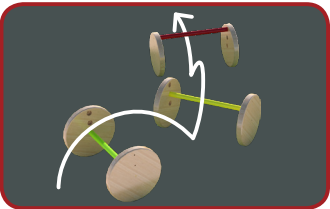

### Monitoimikiipeilyteline

Monitoimikiipeilytelineessä on useita eri liikuntamahdollisuuksia. Teline on helposti muunneltavissa erilaisiin liikuntaleikkeihin sopivaksi joko kiipeily- ja tasapainoilutelineenä tai puolapuina seinään asennettuna.

### Esterata

Esterata koostuu kolmesta esteestä. Jokaisen esteen korkeudessa on kolme eri vaihtoehtoa. Rata kuljetaan joko ylittämällä esteet tai ryömimällä niiden alitse.

### Tasapainorata

Tasapainoradalla tasapainoillaan yhdellä tai kahdella jalalla. Haastetta lisää jumppakepin yhtäaikainen käyttö.

### Heiluri

Heilurissa kannatellaan itseä suorin käsin ja jalat koukistettuina tehdään eteen-taakse -heiluriliikettä. Laite soveltuu mainiosti myös muihin kiipeily- ja ryömintäleikkeihin!