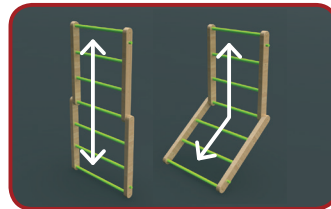

### Monitoimikiipeilyteline

Monitoimikiipeilytelineessä on useita eri liikuntamahdollisuuksia. Teline on helposti muunneltavissa erilaisiin liikuntaleikkeihin sopivaksi joko kiipeily- ja tasapainoilutelineenä tai puolapuina seinään asennettuna.

### Esterata

Esterata koostuu kolmesta esteestä. Jokaisen esteen korkeudessa on kolme eri vaihtoehtoa. Rata kuljetaan joko ylittämällä esteet tai ryömimällä niiden alitse.

### Tasapainorata

Tasapainoradalla tasapainoillaan yhdellä tai kahdella jalalla. Haastetta lisää jumppakepin yhtäaikainen käyttö.

### Leuanveto

Leuanvedossa vedetään leukoja selällään maaten tai tehdään etunojapunnerruksia (teline kipattuna, tanko lähellä maata) joko polvillaan tai suorin jaloin. Teline on säädettävissä kolmeen eri korkeuteen.