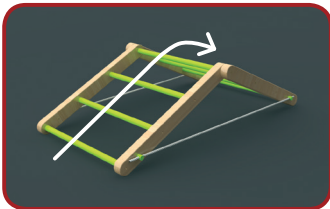

### Monitoimikiipeilyteline

Monitoimikiipeilytelineessä on useita eri liikuntamahdollisuuksia. Teline on helposti muunneltavissa erilaisiin liikuntaleikkeihin sopivaksi joko kiipeily- ja tasapainoilutelineenä tai puolapuina seinään asennettuna.

### Esterata

Esterata koostuu kolmesta esteestä. Jokaisen esteen korkeudessa on kolme eri vaihtoehtoa. Rata kuljetaan joko ylittämällä esteet tai ryömimällä niiden alitse.

### Tasapainorata

Tasapainoradalla tasapainoillaan yhdellä tai kahdella jalalla. Haastetta lisää jumppakepin yhtäaikainen käyttö.

### Heiluri

Heilurissa kannatellaan itseä suorin käsin ja jalat koukistettuina tehdään eteen-taakse -heiluriliikettä. Laite soveltuu mainiosti myös muihin kiipeily- ja ryömintäleikkeihin!