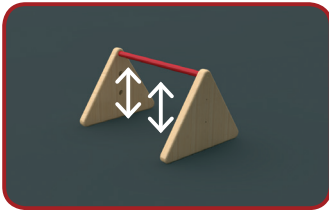

PlayWood tuotetiedot (2/2)

Leuanveto

Leuanvedossa vedetään leukoja selällään maaten tai tehdään etunojapunnerruksia (teline kipattuna, tanko lähellä maata) joko polvillaan tai suorin jaloin. Teline on säädettävissä kolmeen eri korkeuteen.